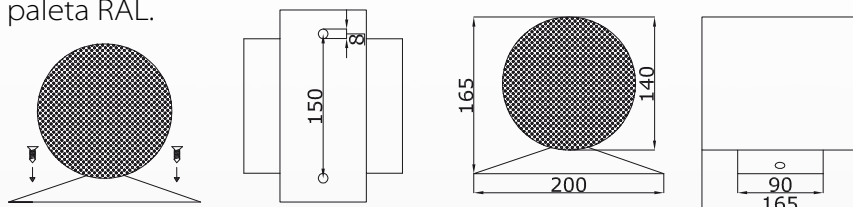

PARTNER sp. z o.o.

DAD 260/10 PP

Dwukierunkowe projektory dźwięku - **DAD 260/10 PP** - są idealnym rozwiązaniem zarówno dla emisji muzyki jak i komunikatów głosowych. Ze względu na swoją kierunkowość, polecane są przede wszystkim do ciągów komunikacyjnych (tuneli, korytarzy itp.). Głośniki te charakteryzują się większą skutecznością wynikającą z zastosowania 2 głośników, grających w przeciwnych kierunkach z jednej obudowy. Dzięki wysokiemu stopniowi ochrony IP 54, głośnik ten jest doskonałym rozwiązaniem również dla obszarów wilgotnych i przestrzeni, w których wymagana jest większa odporność na warunki atmosferyczne. Aluminium malowane proszkowo gwarantuje wysoką odporność na korozję. DAD 260/10 PP jest wyposażony w 2 głośniki szerokopasmowe o mocy 10 W i średnicy 130 mm z transformatorem 100 V. Zawierają kostkę ceramiczną i bezpiecznik termiczny. Montaż tego modelu jest bardzo wygodny dzięki stabilnej aluminiowej stopie o szerokości 20 cm, pod którą ukryta jest kostka przyłączeniowa. DAD 260/10 PP standardowo malowany jest w kolorze RAL 9010, opcjonalnie dostępna jest cała paleta RAL.

Model	DAD 260/10 PP
Rodzaj	dwukierunkowy projektor dźwięku
Zastosowanie	montaż naścienny/sufitowy
Certyfikat	1438-CPR-0575
Typ głośnika	2x130 mm, szerokopasmowe
Moc znamionowa [W]	10
Impedancja głośnika [Ω]	8
Impedancja, 100V [Ω]	1000/1666/3333/6666
Odczepy transformatora dla 100V [W]	10/6/3/1,5
Efektywne pasmo przenoszenia [Hz]	145-15900*
SPL 1W/1 m [dB]	85*
SPL Pmax/1 m [dB]	94,5*
Czułość 1W/4m [dB]	73
SPL max/4m (moc znamionowa/4 m) EN 54-24 [dB]	82,5
Kąt pokrycia -6dB, 500 Hz/1 kHz/2 kHz/4kHz [°]	2x123/2x160/2x140/2x69
Złącze	6-zaciskowa kostka ceramiczna
Zakres temperatury pracy	<-10, +55>
Rodzaj środowiska pracy	A
Stopień ochrony IP według normy EN 54-24/Stopień ochrony IP	21
Wymiary [mm]	Ø140x165 (20 cm stopa aluminiowa)
Waga [kg]	2,4
Materiał	aluminium
Kolor	RAL 9010
Liczba sztuk w opakowaniu	8