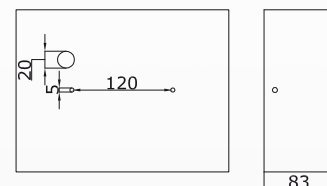

PARTNER sp. z o.o.

WAL 165/6 PP

Prostokątny głośnik ścienny **WAL 165/6 PP** doskonale nadaje się zarówno do odtwarzania muzyki, jak i komunikatów głosowych oraz ewakuacyjnych. To elegancki kompaktowy głośnik wykonany z wysokiej jakości obudowy z MDF, o kolorze białym lub opcjonalnie czarnym. Ze względu na swój kształt, materiał i sposób montażu nadaje się do zastosowań w miejscach takich jak hotele, akademiki, obiekty handlowe, szpitale, szkoły itp. Wyposażony jest w wysokiej jakości głośnik szerokopasmowy o średnicy 165 mm oraz transformator 100 V, a także kostkę ceramiczną z bezpiecznikiem termicznym. Głośnik posiada stopień ochrony IP 54.

Model	WAL 165/6 PP
Rodzaj	głośnik ścienny
Zastosowanie	montaż ścienny
Certyfikat	1438-CPR-0700
Typ głośnika	165 mm szerokopasmowy
Moc znamionowa [W]	6
Impedancja głośnika [Ω]	8
Impedancja, 100V [Ω]	1666/3333/6666/13333
Odczepy transformatora dla 100V [W]	6/3/1,5/0,75
Efektywne pasmo przenoszenia [Hz]	140-19700*
SPL 1W/1 m [dB]	98,2*
SPL Pmax/1 m [dB]	106*
Czułość 1W/4m [dB]	78,5
SPL max/4m (moc znamionowa/4 m) EN 54-24 [dB]	88,3
Kąt pokrycia -6dB, 500 Hz/1 kHz/2 kHz/4kHz [°]	H: 180/100/102,5/80; V: 180/95/92,5/72,5
Złącze	3-stykowa kostka ceramiczna
Zakres temperatury pracy	<-10, +55>
Rodzaj środowiska pracy	A
Stopień ochrony IP według normy EN 54-24/Stopień ochrony IP	21/54*
Wymiary [mm]	253 x 193 x 83
Waga [kg]	1,6
Materiał	MDF
Kolor	RAL 9010 (opcjonalnie czarny)
Liczba sztuk w opakowaniu	8